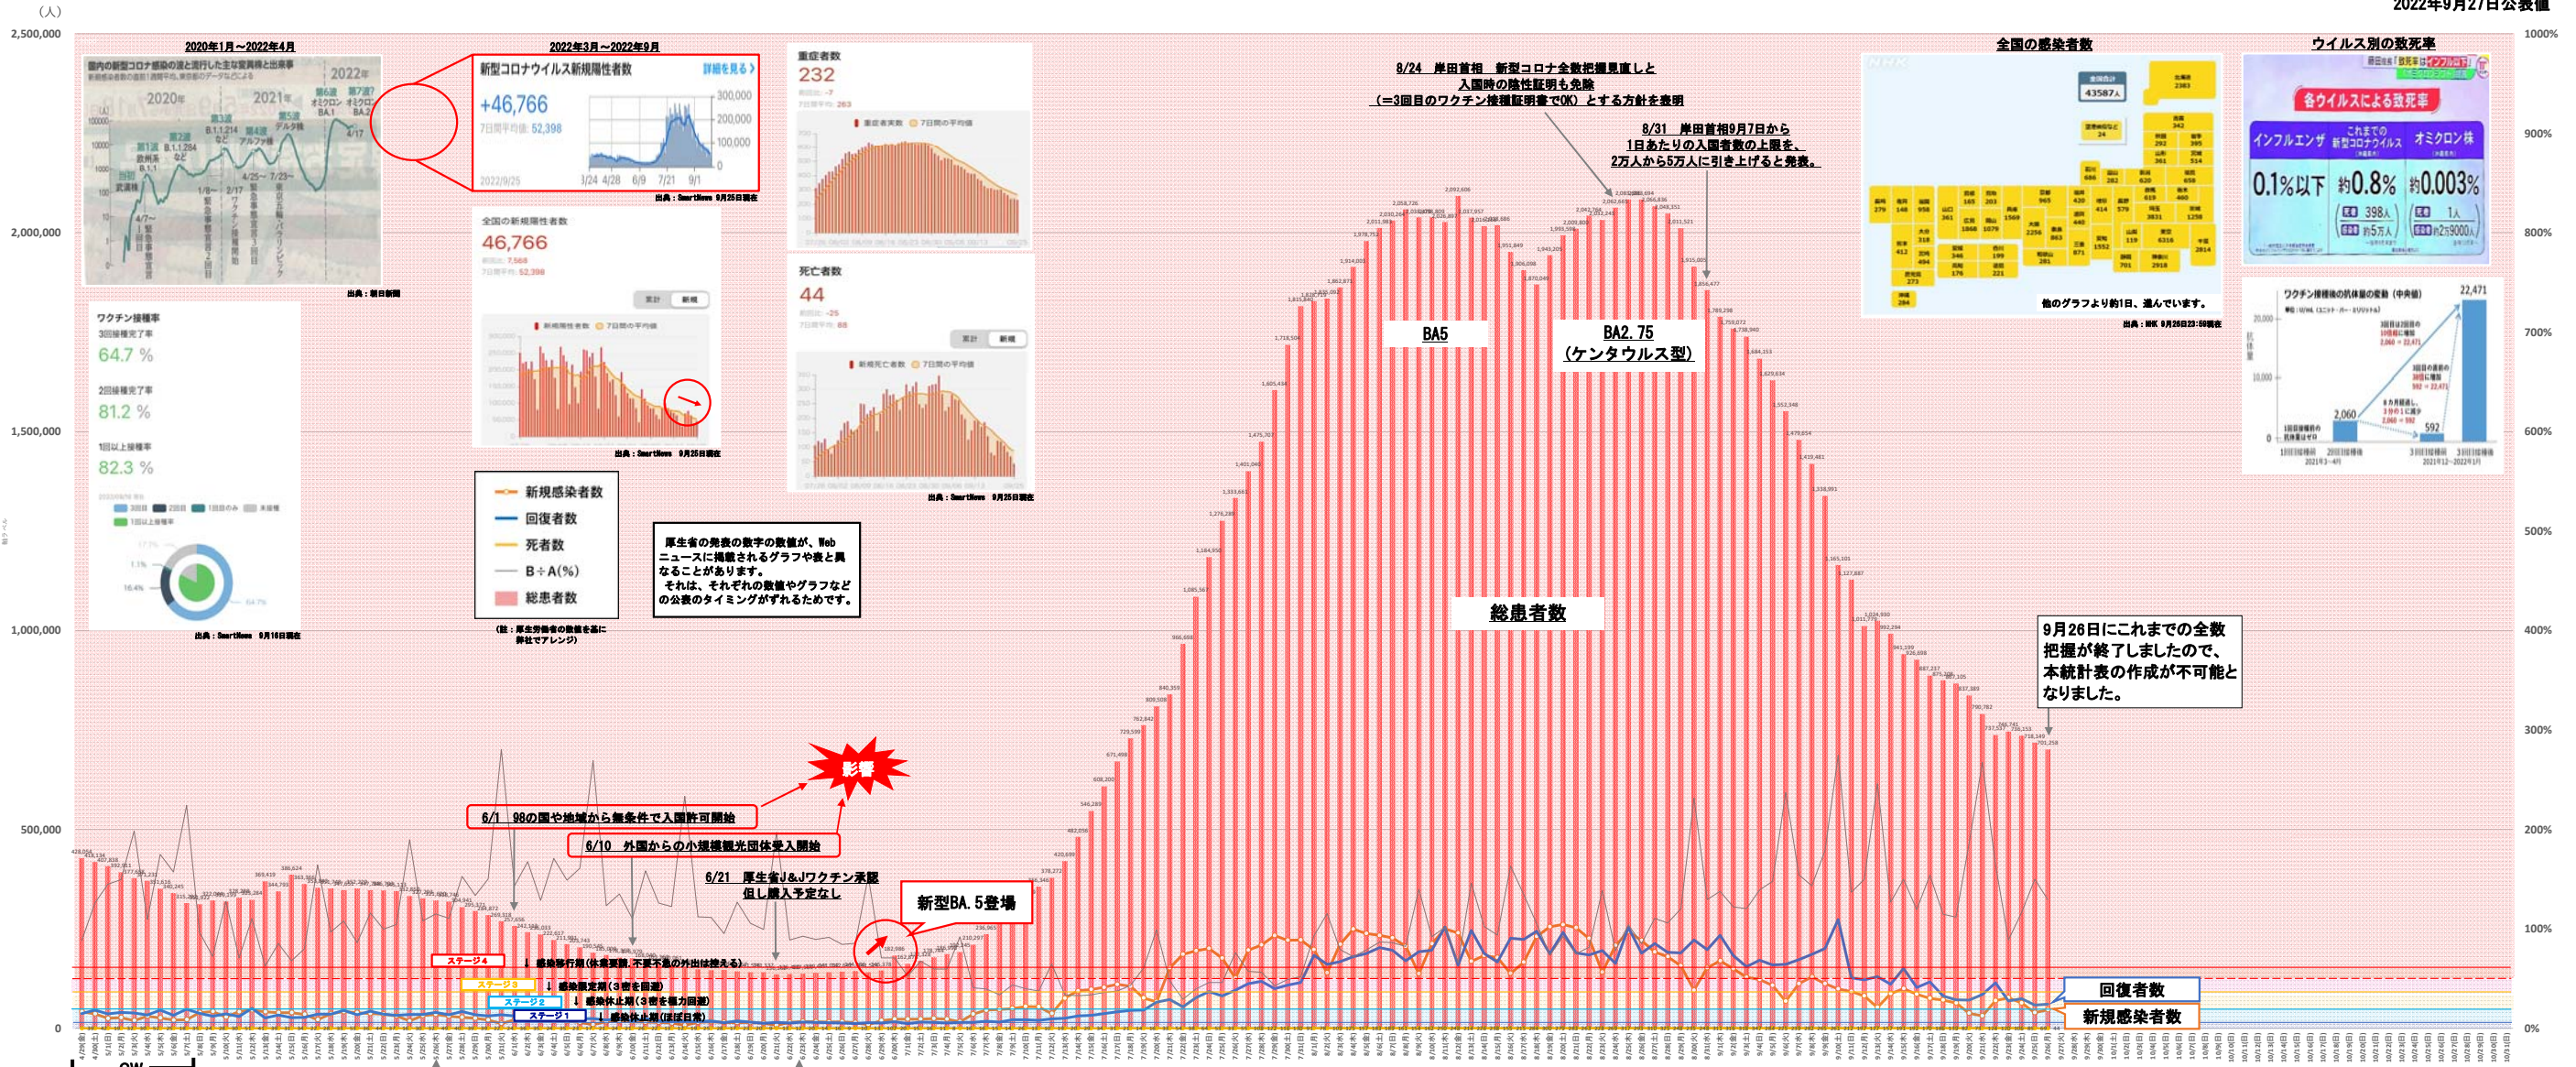

日本全国の新型コロナの総患者数・新規感染者と回復者数の推移 (2022年4月(GW)～)

2022年9月27日公表値

厚生省の発表の数字の数値が、Webニュースに掲載されるグラフや表と異なることがあります。それは、それぞれの数値やグラフなどの公表のタイミングがずれるためです。

全国の感染者数

都道府県	新規感染者数	回復者数	死者数	総患者数
北海道	24	24	0	24
青森県	24	24	0	24
岩手県	24	24	0	24
宮城県	24	24	0	24
秋田県	24	24	0	24
山形県	24	24	0	24
福島県	24	24	0	24
茨城県	24	24	0	24
栃木県	24	24	0	24
群馬県	24	24	0	24
埼玉県	24	24	0	24
千葉県	24	24	0	24
東京都	24	24	0	24
神奈川県	24	24	0	24
新潟県	24	24	0	24
富山県	24	24	0	24
石川県	24	24	0	24
福井県	24	24	0	24
山梨県	24	24	0	24
長野県	24	24	0	24
岐阜県	24	24	0	24
静岡県	24	24	0	24
愛知県	24	24	0	24
岐阜県	24	24	0	24
三重県	24	24	0	24
滋賀県	24	24	0	24
京都府	24	24	0	24
大阪府	24	24	0	24
兵庫県	24	24	0	24
奈良県	24	24	0	24
和歌山県	24	24	0	24
徳島県	24	24	0	24
香川県	24	24	0	24
愛媛県	24	24	0	24
高知県	24	24	0	24
福岡県	24	24	0	24
佐賀県	24	24	0	24
大分県	24	24	0	24
熊本県	24	24	0	24
鹿児島県	24	24	0	24
沖縄県	24	24	0	24
計	43587人	43587人	0人	43587人