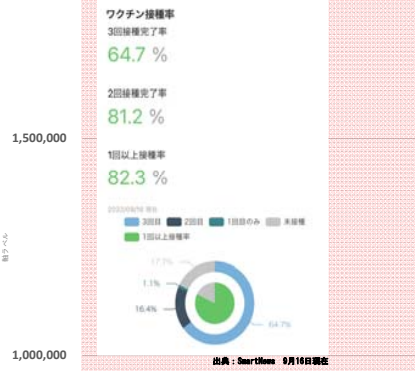

日本全国の新型コロナの総患者数・新規感染者と回復者数の推移 (2022年4月(GW)～)

2022年9月27日公表値

厚生省の発表の数字の数値が、Webニュースに掲載されるグラフや表と異なることがあります。それは、それぞれの数値やグラフなどの公表のタイミングがずれるためです。

全国の感染者数

都道府県	新規感染者数	回復者数	死者数	総患者数
北海道	24	24	0	24
青森県	24	24	0	24
岩手県	24	24	0	24
宮城県	24	24	0	24
秋田県	24	24	0	24
山形県	24	24	0	24
福島県	24	24	0	24
茨城県	24	24	0	24
栃木県	24	24	0	24
群馬県	24	24	0	24
埼玉県	24	24	0	24
千葉県	24	24	0	24
東京都	24	24	0	24
神奈川県	24	24	0	24
新潟県	24	24	0	24
富山県	24	24	0	24
石川県	24	24	0	24
福井県	24	24	0	24
山梨県	24	24	0	24
長野県	24	24	0	24
岐阜県	24	24	0	24
静岡県	24	24	0	24
愛知県	24	24	0	24
岐阜県	24	24	0	24
三重県	24	24	0	24
滋賀県	24	24	0	24
京都府	24	24	0	24
大阪府	24	24	0	24
兵庫県	24	24	0	24
奈良県	24	24	0	24
和歌山県	24	24	0	24
徳島県	24	24	0	24
香川県	24	24	0	24
愛媛県	24	24	0	24
高知県	24	24	0	24
福岡県	24	24	0	24
佐賀県	24	24	0	24
大分県	24	24	0	24
熊本県	24	24	0	24
鹿児島県	24	24	0	24
沖縄県	24	24	0	24
計	43587人	43587人	0人	43587人